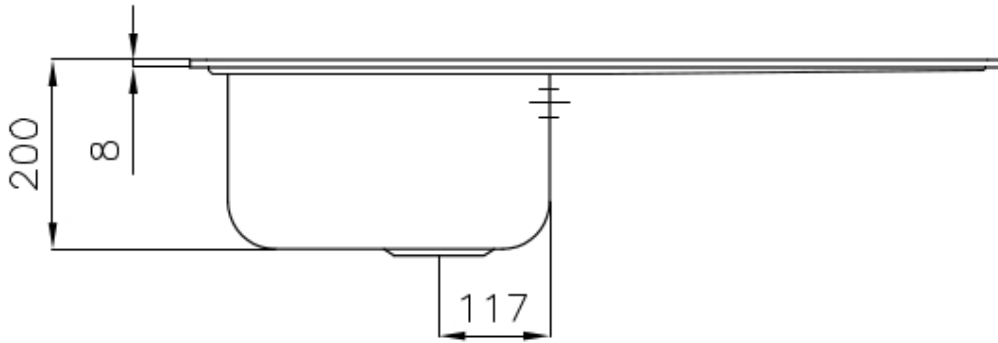

DATI TECNICI