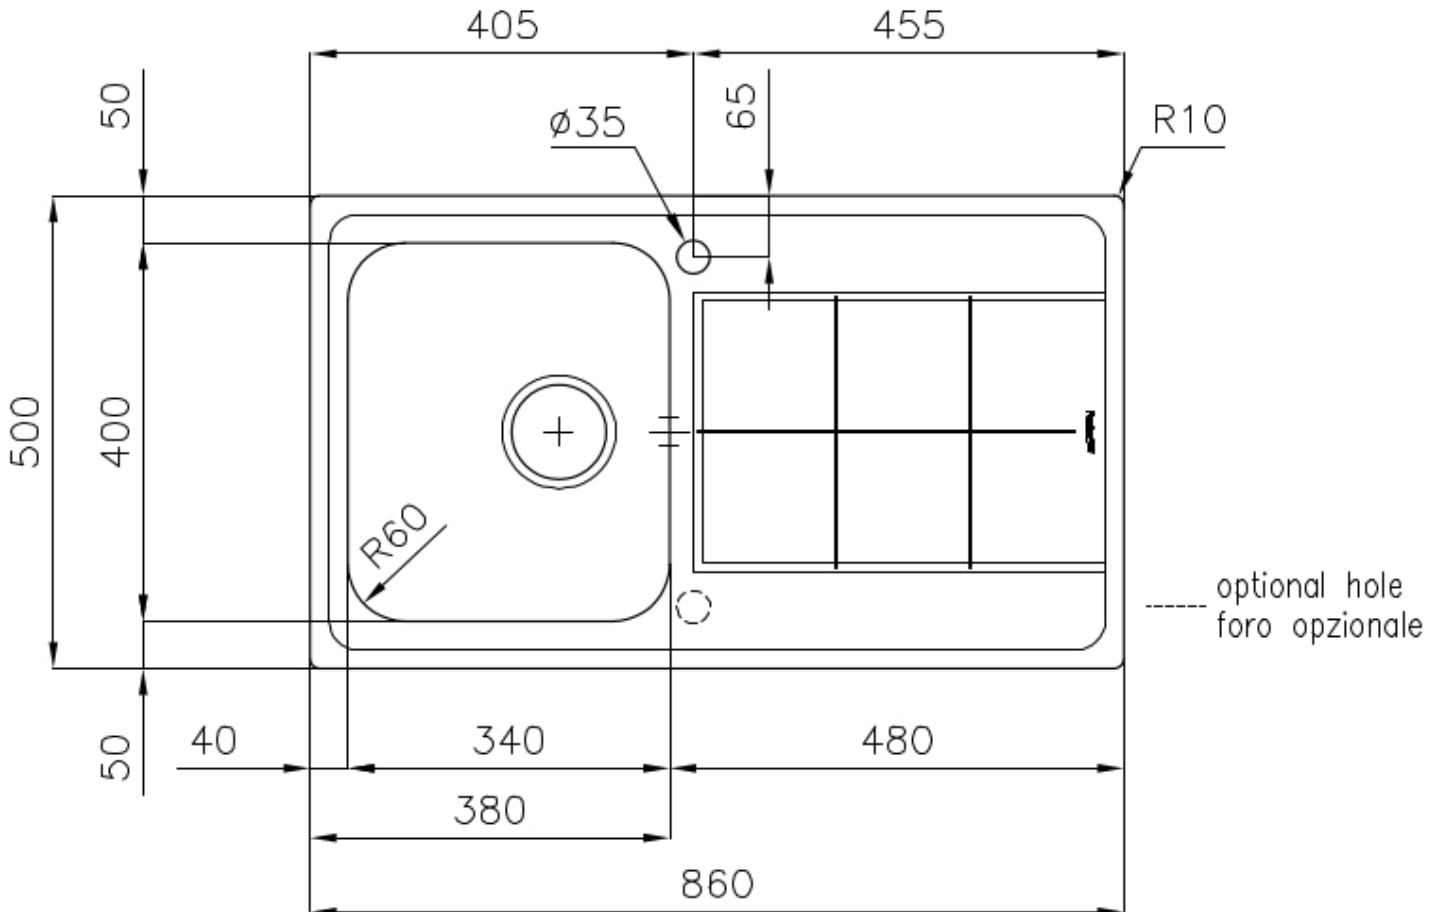

DATI TECNICI